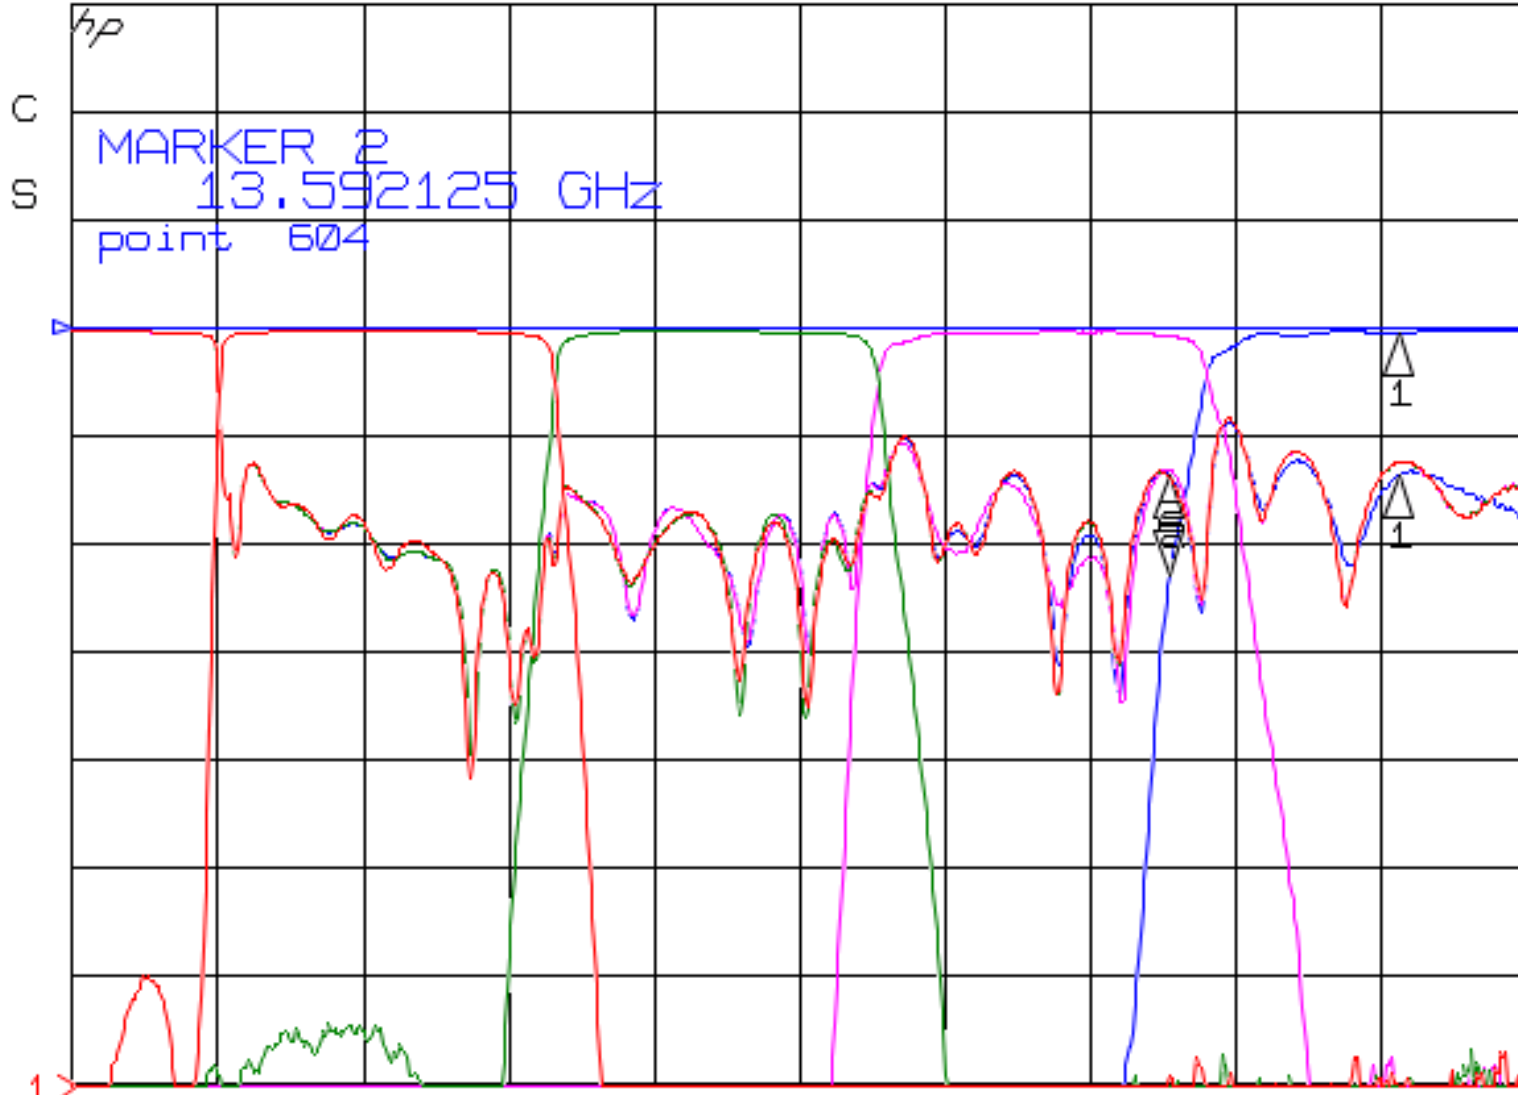

► S₂₁
REF 0.0 dB
2 10.0 dB/
▼ -22.91 dB

log MAG

S₁₁
REF 0.0 dB
△ 10.0 dB/
2 -13.705 dB

log MAG

MARKER 1
16.411 GHz
-0.5457 dB

► MARKER 2
13.592 GHz
-22.91 dB

START
0.100000000 GHz

STOP
18.000000000 GHz

19 NOV 14
14:10:13